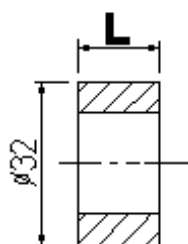

S6/001
campana / sleeve
C3210A-66SZ

S6/003
martelletto / toggle
C3220A-67SZ

S6/011
Anello / Ring
C3260-66SZ

S6/008
Boccola portamolle /
bush
D3290-66SZ

S6/009
Ghiera / Nut
D3250A-66SZ

S6/030R
rullo / roller

S6/030P
perno / pin