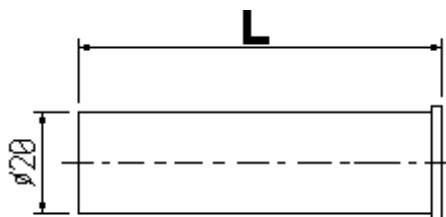

S6/001
campana / sleeve
C3210A-66SZ

S6/003
martelletto / toggle
C3220A-67SZ

S6/011
Anello / Ring
C3260-66SZ

S6/008
Boccola portamolle /
bush
D3290-66SZ

S6/009
Ghiera / Nut
D3250A-66SZ

S6/030R
rullo / roller

S6/030P
perno / pin