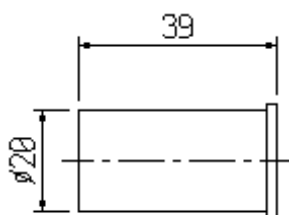

S5/036P Perno / Pin