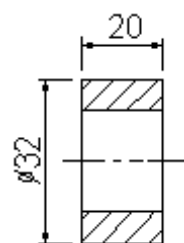

S15/040
ghiera / nut
D3063-23Z

S14/013
anello / ring
D3260A-22Z

S5/036P Perno / Pin

S8/033P Perno / Pin

S8/031P Perno / Pin
WT36.6

S8/035P Perno / Pin

S8/030P Perno / Pin
WT36.32

S8/034P Perno / Pin

S8/031R Rullo / Roller
WT32.8

S5/036R Rullo / Roller

S8/036
Vite per camme / Cam screw
C5820A-44M
2.81.15.68.1

S8/030R Rullo / Roller
WT32.6

S8/060B
Distanziale camme / Cam spacer
C5830A-44M

S8/060
Distanziale camme / Cam spacer
C5830A-67M
2.24.28.35.1