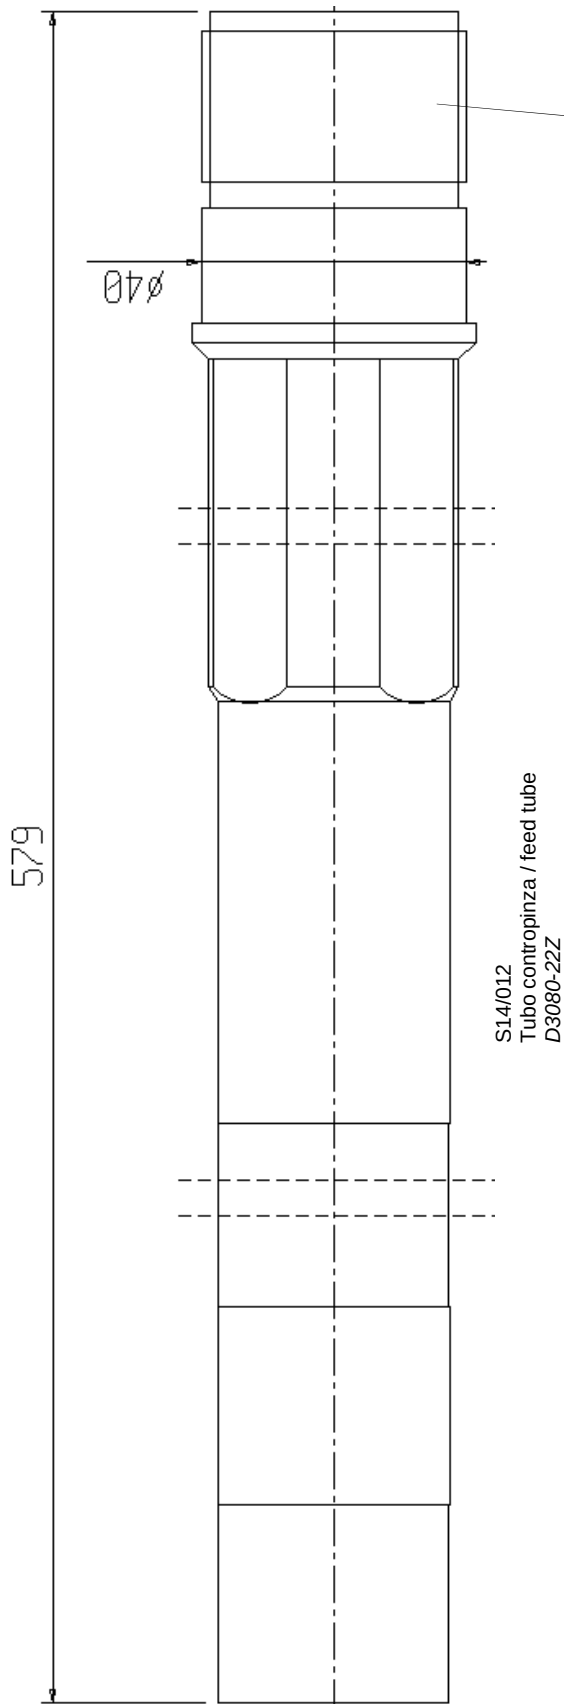

S13/003
martelletto / toggle
C3220C-23Z

S9/002
campana / sleeve
C3210A-22Z

S13/005
martelletto / toggle
C3220B-23Z

S13/004
martelletto / toggle
C3220A-23Z

S14/012
Tubo contropinza / feed tube
D3080-22Z

S13/003

S15/040
ghiera / nut
D3063-23Z

S14/013
anello / ring
D3260A-22Z

S5/036P Perno / Pin

S8/033P Perno / Pin

S8/031P Perno / Pin
WT36.6

S8/035P Perno / Pin

S8/030P Perno / Pin
WT36.32

S8/034P Perno / Pin

S8/031R Rullo / Roller
WT32.8

S5/036R Rullo / Roller

S8/036
Vite per camme / Cam screw
C5820A-44M
2.81.15.68.1

S8/030R Rullo / Roller
WT32.6

S8/060B
Distanziale camme / Cam spacer
C5830A-44M

S8/060
Distanziale camme / Cam spacer
C5830A-67M
2.24.28.35.1