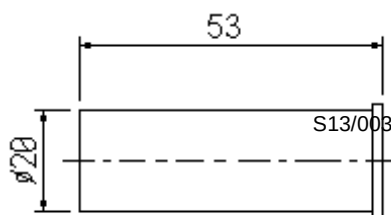

S13/003
martelletto / toggle
C3220C-23Z

S9/002
campana / sleeve
C3210A-22Z

S13/005
martelletto / toggle
C3220B-23Z

S13/004
martelletto / toggle
C3220A-23Z

S14/012
Tubo contropinza / feed tube
D3080-22Z

S13/003

S15/040
ghiera / nut
D3063-23Z

S14/013
anello / ring
D3260A-22Z

S5/036P Perno / Pin

S8/033P Perno / Pin

S8/031P Perno / Pin
WT36.6

S8/035P Perno / Pin

S8/030P Perno / Pin
WT36.32

S8/034P Perno / Pin

S8/031R Rullo / Roller
WT32.8

S5/036R Rullo / Roller

S8/036
Vite per camme / Cam screw
C5820A-44M
2.81.15.68.1

S8/030R Rullo / Roller
WT32.6

S8/060B
Distanziale camme / Cam spacer
C5830A-44M

S8/060
Distanziale camme / Cam spacer
C5830A-67M
2.24.28.35.1