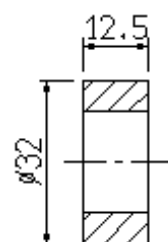

S15/040
ghiera / nut
D3063-23Z

S14/013
anello / ring
D3260A-22Z

S5/036P Perno / Pin

S8/033P Perno / Pin

S8/031P Perno / Pin
WT36.6

S8/035P Perno / Pin

S8/030P Perno / Pin
WT36.32

S8/034P Perno / Pin

S8/031R Rullo / Roller
WT32.8

S5/036R Rullo / Roller

S8/036
Vite per camme / Cam screw
C5820A-44M
2.81.15.68.1

S8/030R Rullo / Roller
WT32.6

S8/060B
Distanziale camme / Cam spacer
C5830A-44M

S8/060
Distanziale camme / Cam spacer
C5830A-67M
2.24.28.35.1