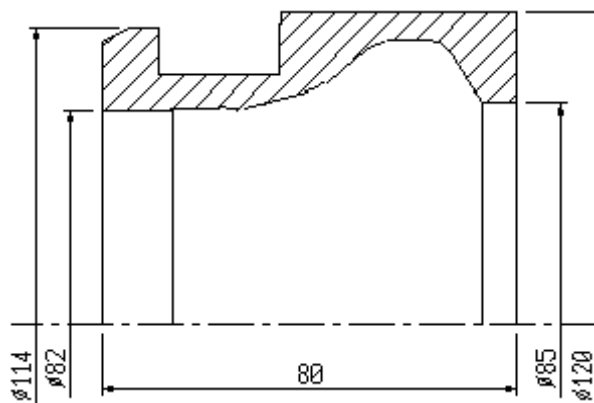

S13/003
martelletto / toggle
C3220C-23Z

S9/002
campana / sleeve
C3210A-22Z

S13/005
martelletto / toggle
C3220B-23Z

S13/004
martelletto / toggle
C3220A-23Z

S14/012
Tubo contropinza / feed tube
D3080-22Z

S13/003

S15/040
ghiera / nut
D3063-23Z

S14/013
anello / ring
D3260A-22Z

S5/036P Perno / Pin

S8/033P Perno / Pin

S8/031P Perno / Pin
WT36.6

S8/035P Perno / Pin

S8/030P Perno / Pin
WT36.32

S8/034P Perno / Pin

S8/031R Rullo / Roller
WT32.8

S5/036R Rullo / Roller

S8/036
Vite per camme / Cam screw
C5820A-44M
2.81.15.68.1

S8/030R Rullo / Roller
WT32.6

S8/060B
Distanziale camme / Cam spacer
C5830A-44M

S8/060
Distanziale camme / Cam spacer
C5830A-67M
2.24.28.35.1