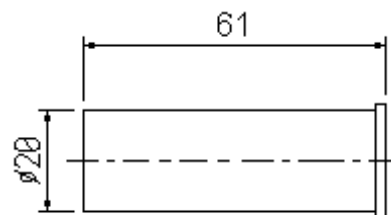

S8/031P Perno / Pin
WT36.6