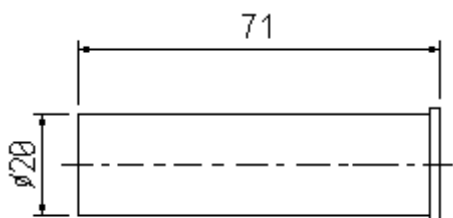

S15/040
ghiera / nut
D3063-23Z

S14/013
anello / ring
D3260A-22Z

S5/036P Perno / Pin

S8/033P Perno / Pin

S8/031P Perno / Pin
WT36.6

S8/035P Perno / Pin

S8/030P Perno / Pin
WT36.32

S8/034P Perno / Pin

S8/031R Rullo / Roller
WT32.8

S5/036R Rullo / Roller

S8/036
Vite per camme / Cam screw
C5820A-44M
2.81.15.68.1

S8/030R Rullo / Roller
WT32.6

S8/060B
Distanziale camme / Cam spacer
C5830A-44M

S8/060
Distanziale camme / Cam spacer
C5830A-67M
2.24.28.35.1