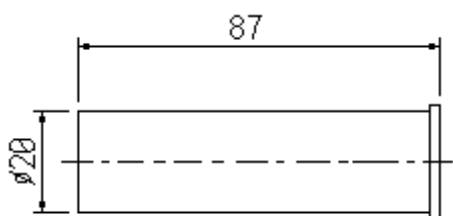

S15/040
ghiera / nut
D3063-23Z

S14/013
anello / ring
D3260A-22Z

S5/036P Perno / Pin

S8/033P Perno / Pin

S8/031P Perno / Pin
WT36.6

S8/035P Perno / Pin

S8/030P Perno / Pin
WT36.32

S8/034P Perno / Pin

S8/031R Rullo / Roller
WT32.8

S5/036R Rullo / Roller

S8/036
Vite per camme / Cam screw
C5820A-44M
2.81.15.68.1

S8/030R Rullo / Roller
WT32.6

S8/060B
Distanziale camme / Cam spacer
C5830A-44M

S8/060
Distanziale camme / Cam spacer
C5830A-67M
2.24.28.35.1