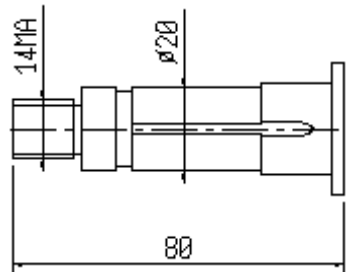

S7/054  
Z52 ingranaggio /gear  
685

S5/052  
Z40 ingranaggio /gear  
706

S5/058  
Z23 ingranaggio /gear  
SD63d1069

ITS4  
ingranaggio tempi / feed gear

IVS5  
ingranaggio giri / speed gear

S5/030P (186)  
perno / pin

S5/030R  
rullo / roller

S5/031P (523)  
perno / pin

S5/031R (522)  
rullo / roller

S5/033R  
rullo / roller

S5/033P  
perno / pin  
VD63d851

S5/034P  
perno / pin

S5/036R  
rullo / roller

S5/036P  
perno / pin

S7/030P (612)  
perno / pin

S7/030R (615)  
rullo / roller

S5/032R (90)  
rullo / roller

S5/032P (89)  
perno / pin

S5/053  
Albero portafrizione / clutch-shaft  
SD50d657d

S5/039  
ginocchiera / pivot

S5/012  
tubo avanzamento / feed tube