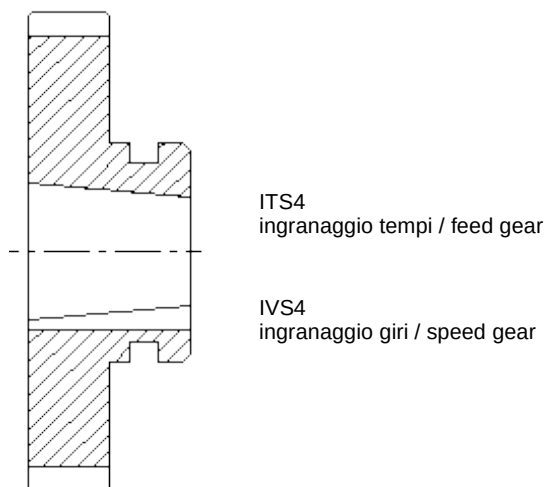

ALTRI PARTICOLARI FORNIBILISU RICHIESTA:
OTHER ITEMS AVAILABLE ON DEMAND:

SD32d1384 ingranaggio / gear
SD32d1382 ingranaggio / gear
SD32d3108d ingranaggio / gear
SD32c687a ingranaggio / gear
SD32d1815 ingranaggio / gear
SD32d690 ingranaggio / gear