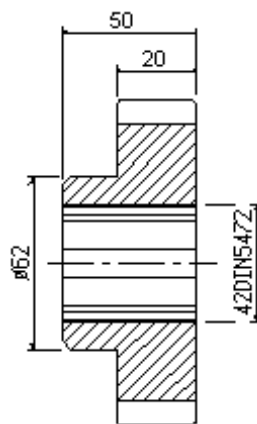

S4/001  
campana / sleeve SD32  
376+329

S4/003  
martelletto / toggle  
390

S4/001B  
campana / sleeve SD25  
376+329

S4/008B  
anello / ring  
383

S4/011  
anello / ring

S4/007A  
boccola / sleeve  
372

S4/055  
Z42 ingranaggio / gear  
VD25d689

S4/030R  
rullo / roller

S4/031P  
perno / pin

S4/031R  
rullo / roller

S4/010  
tubo portapinza / collet tube  
341

S4/056  
albero / shaft

S4/058  
albero / shaft  
SD63d121a