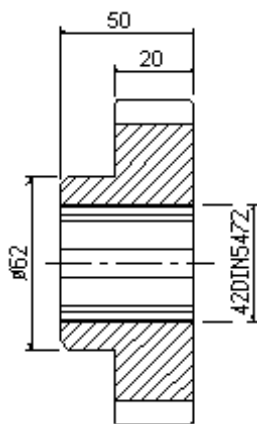

S4/001  
campana / sleeve SD32  
376+329

S4/003  
martelletto / toggle  
390

S4/001B  
campana / sleeve SD25  
376+329

S4/008B  
anello / ring  
383

S4/011  
anello / ring

S4/007A  
boccola / sleeve  
372

S4/055  
Z42 ingranaggio / gear  
VD25d689

S4/030R  
rullo / roller

S4/031P  
perno / pin

S4/031R  
rullo / roller

S4/010  
tubo portapinza / collet tube  
341

S4/056  
albero / shaft

S4/058  
albero / shaft  
SD63d121a