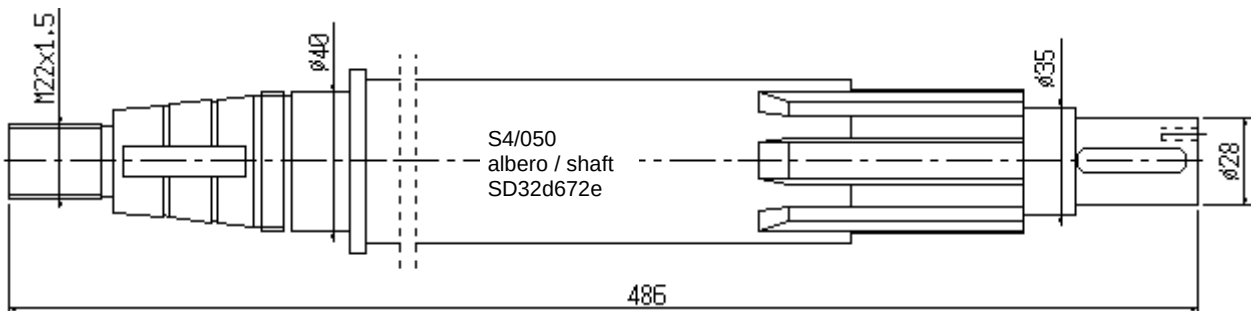

S4/001  
campana / sleeve SD32  
376+329

S4/003  
martelletto / toggle  
390

S4/001B  
campana / sleeve SD25  
376+329

S4/008B  
anello / ring  
383

S4/011  
anello / ring

S4/007A  
boccola / sleeve  
372

S4/055  
Z42 ingranaggio / gear  
VD25d689