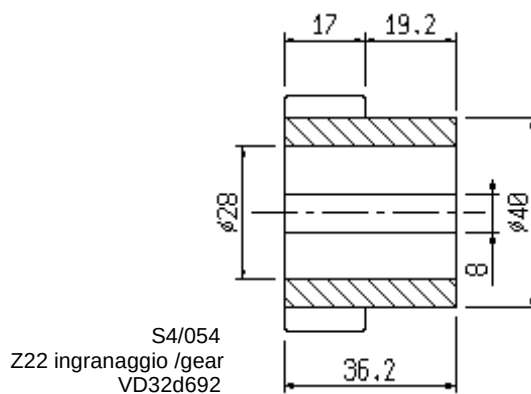

ALTRI PARTICOLARI FORNIBILISU RICHIESTA:
OTHER ITEMS AVAILABLE ON DEMAND:

SD32d1384 ingranaggio / gear
SD32d1382 ingranaggio / gear
SD32d3108d ingranaggio / gear
SD32c687a ingranaggio / gear
SD32d1815 ingranaggio / gear
SD32d690 ingranaggio / gear