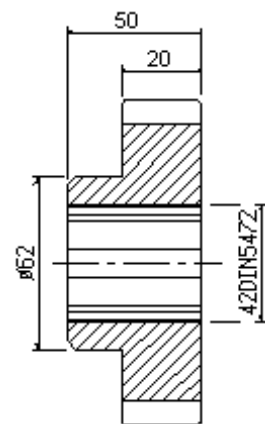

S4/059
Z40 ingranaggio / gear
SD25d685