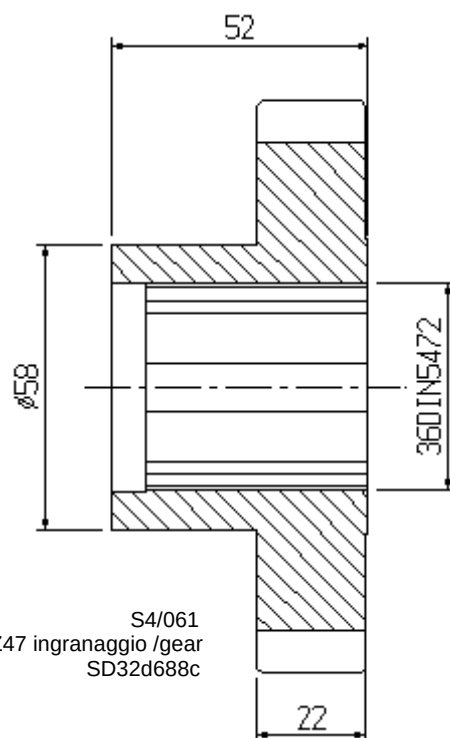

S4/060
Z70 ingranaggio / gear
SD32c687c

ALTRI PARTICOLARI FORNIBILISU RICHIESTA:
OTHER ITEMS AVAILABLE ON DEMAND:

SD32d1384 ingranaggio / gear
SD32d1382 ingranaggio / gear
SD32d3108d ingranaggio / gear
SD32c687a ingranaggio / gear
SD32d1815 ingranaggio / gear
SD32d690 ingranaggio / gear