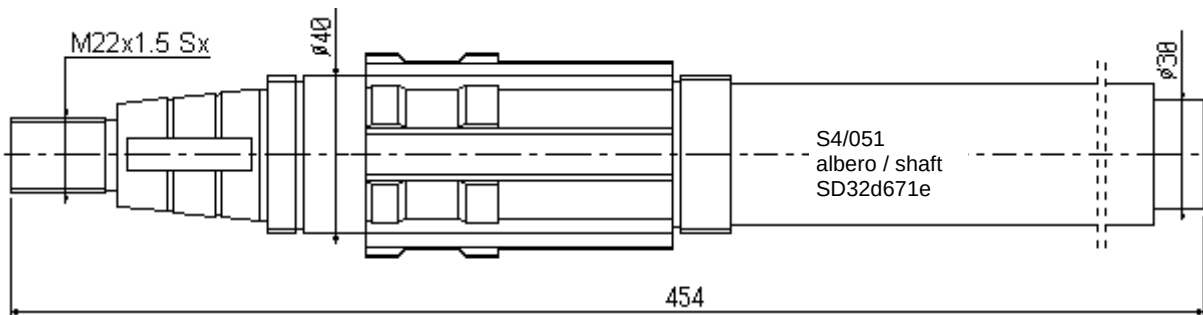

S4/001  
campana / sleeve SD32  
376+329

S4/003  
martelletto / toggle  
390

S4/001B  
campana / sleeve SD25  
376+329

S4/008B  
anello / ring  
383

S4/011  
anello / ring

S4/007A  
boccola / sleeve  
372

S4/055  
Z42 ingranaggio / gear  
VD25d689