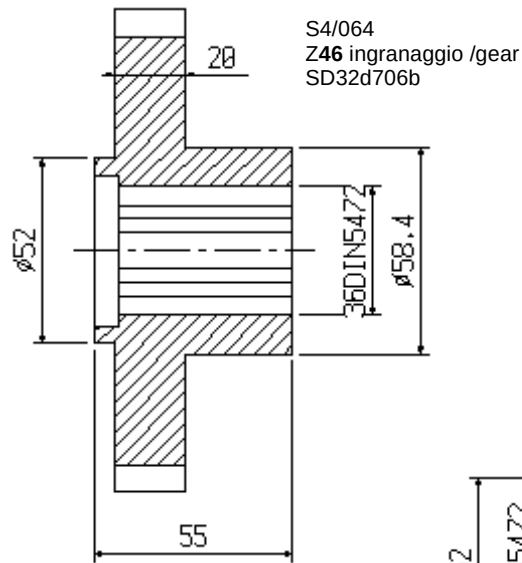

S4/001  
campana / sleeve SD32  
376+329

S4/003  
martelletto / toggle  
390

S4/001B  
campana / sleeve SD25  
376+329

S4/008B  
anello / ring  
383

S4/011  
anello / ring

S4/007A  
boccola / sleeve  
372

S4/055  
Z42 ingranaggio / gear  
VD25d689

S4/055B  
Z45 ingranaggio / gear  
SD25d689

S4/059  
Z40 ingranaggio / gear  
SD25d685

S4/060  
Z70 ingranaggio / gear  
SD32c687c

ALTRI PARTICOLARI FORNIBILISU RICHIESTA:  
OTHER ITEMS AVAILABLE ON DEMAND:

SD32d1384 ingranaggio / gear  
SD32d1382 ingranaggio / gear  
SD32d3108d ingranaggio / gear  
SD32c687a ingranaggio / gear  
SD32d1815 ingranaggio / gear  
SD32d690 ingranaggio / gear

S4/030P  
perno / pin

S4/030R  
rullo / roller

S4/031P  
perno / pin

S4/031R  
rullo / roller

S4/010  
tubo portapinza / collet tube  
341

S4/056  
albero / shaft

S4/058  
albero / shaft  
SD63d121a