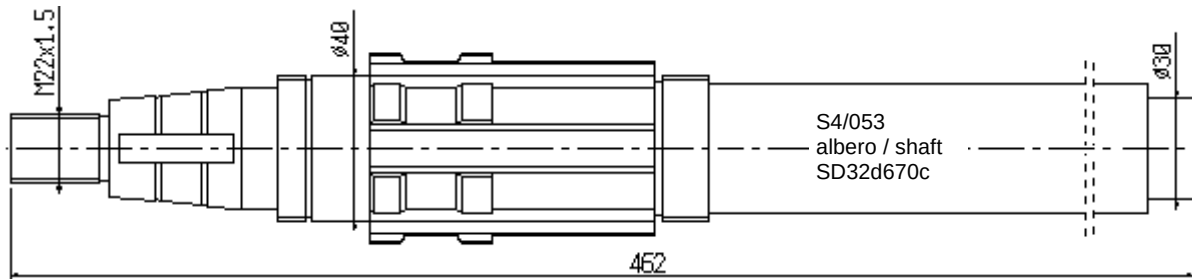

S4/001  
campana / sleeve SD32  
376+329

S4/003  
martelletto / toggle  
390

S4/001B  
campana / sleeve SD25  
376+329

S4/008B  
anello / ring  
383

S4/011  
anello / ring

S4/007A  
boccola / sleeve  
372

S4/055  
Z42 ingranaggio / gear  
VD25d689