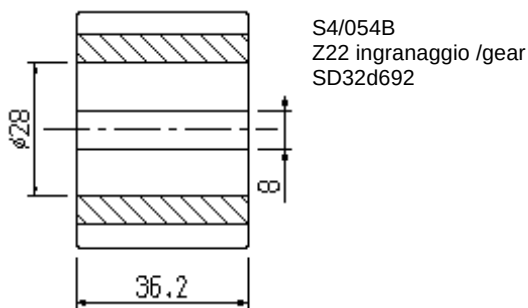

ALTRI PARTICOLARI FORNIBILISU RICHIESTA:
OTHER ITEMS AVAILABLE ON DEMAND:

SD32d1384 ingranaggio / gear
SD32d1382 ingranaggio / gear
SD32d3108d ingranaggio / gear
SD32c687a ingranaggio / gear
SD32d1815 ingranaggio / gear
SD32d690 ingranaggio / gear