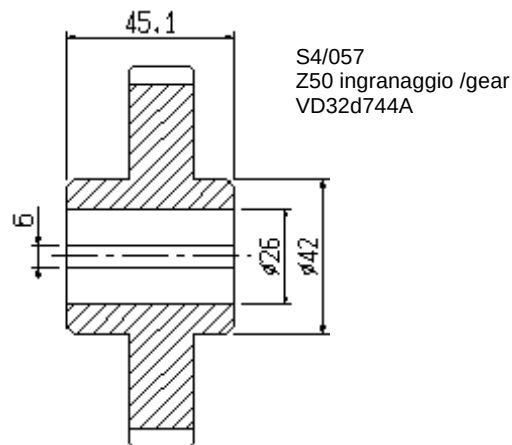

ALTRI PARTICOLARI FORNIBILISU RICHIESTA:
OTHER ITEMS AVAILABLE ON DEMAND:

SD32d1384 ingranaggio / gear
SD32d1382 ingranaggio / gear
SD32d3108d ingranaggio / gear
SD32c687a ingranaggio / gear
SD32d1815 ingranaggio / gear
SD32d690 ingranaggio / gear