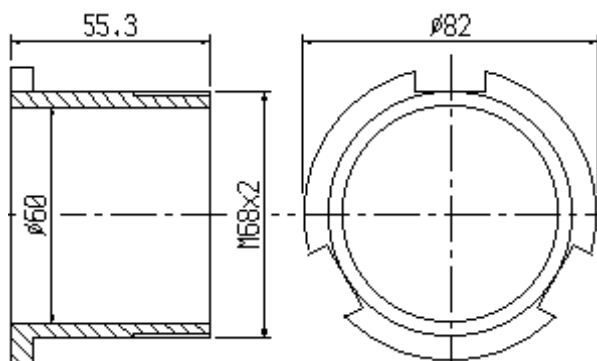

S4/001  
campana / sleeve SD32  
376+329

S4/003  
martelletto / toggle  
390

S4/001B  
campana / sleeve SD25  
376+329

S4/008B  
anello / ring  
383

S4/011  
anello / ring

S4/007A  
boccola / sleeve  
372

S4/055  
Z42 ingranaggio / gear  
VD25d689