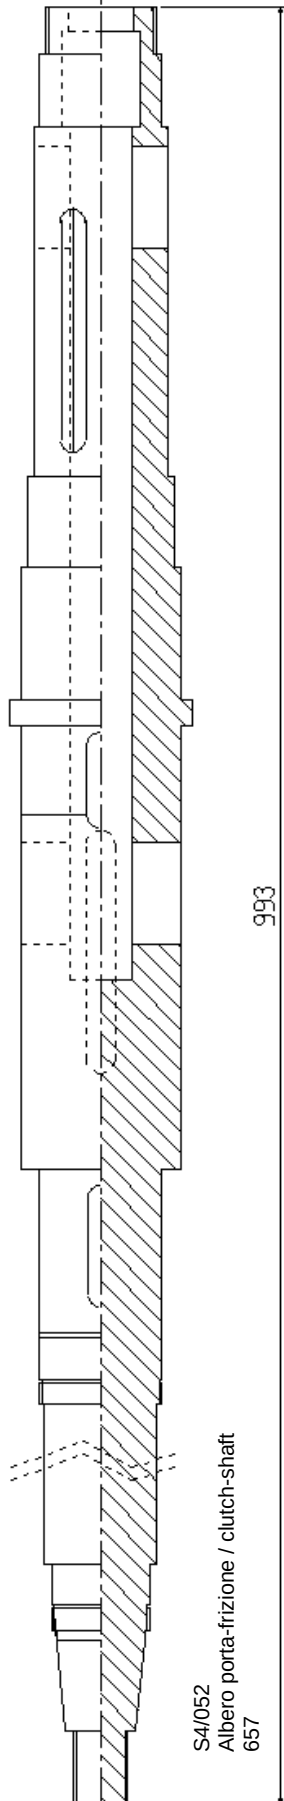

S4/001  
campana / sleeve SD32  
376+329

S4/003  
martelletto / toggle  
390

S4/001B  
campana / sleeve SD25  
376+329

S4/008B  
anello / ring  
383

S4/011  
anello / ring

S4/007A  
boccola / sleeve  
372

S4/055  
Z42 ingranaggio / gear  
VD25d689

S4/055B  
Z45 ingranaggio / gear  
SD25d689

S4/059  
Z40 ingranaggio / gear  
SD25d685

S4/060  
Z70 ingranaggio / gear  
SD32c687c

ALTRI PARTICOLARI FORNIBILISU RICHIESTA:  
OTHER ITEMS AVAILABLE ON DEMAND:

SD32d1384 ingranaggio / gear  
SD32d1382 ingranaggio / gear  
SD32d3108d ingranaggio / gear  
SD32c687a ingranaggio / gear  
SD32d1815 ingranaggio / gear  
SD32d690 ingranaggio / gear

S4/030P  
perno / pin

S4/030R  
rullo / roller

S4/031P  
perno / pin

S4/031R  
rullo / roller

S4/010  
tubo portapinza / collet tube  
341

S4/056  
albero / shaft

S4/058  
albero / shaft  
SD63d121a