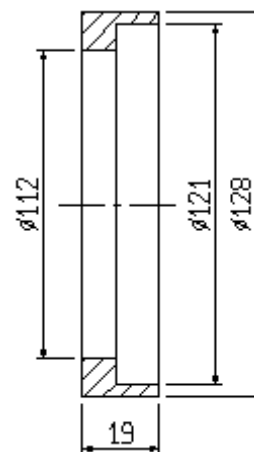

S4/001  
campana / sleeve SD32  
376+329

S4/003  
martelletto / toggle  
390

S4/001B  
campana / sleeve SD25  
376+329

S4/008B  
anello / ring  
383

S4/011  
anello / ring

S4/007A  
boccola / sleeve  
372

S4/055  
Z42 ingranaggio / gear  
VD25d689

S4/055B  
Z45 ingranaggio / gear  
SD25d689

S4/059  
Z40 ingranaggio / gear  
SD25d685

S4/060  
Z70 ingranaggio / gear  
SD32c687c

ALTRI PARTICOLARI FORNIBILISU RICHIESTA:  
OTHER ITEMS AVAILABLE ON DEMAND:

S4/030R  
rullo / roller

S4/031P  
perno / pin

S4/031R  
rullo / roller

S4/010  
tubo portapinza / collet tube  
341

S4/056  
albero / shaft

S4/058  
albero / shaft  
SD63d121a