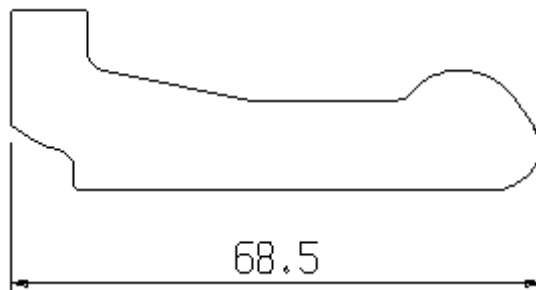

G12/001  
Campana / sleeve  
705-10-0016/001

G12/003  
martelletto / toggle  
705-10-0017/001