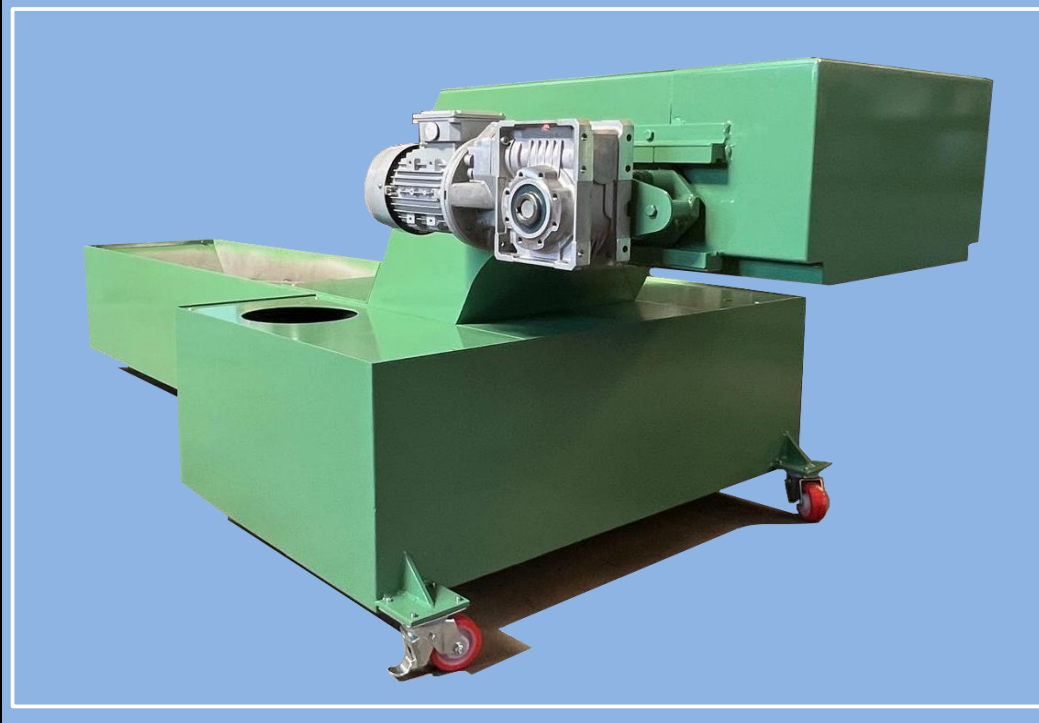

## Evacuatore Trucioli con tappeto in tapparella metallica incernierata con vasca *Hinged metal belt chip conveyor with tank*

Tipologia / Type:	Evacuatore truciolo <i>Chip conveyor</i>
Marca / Brand:	<b>TURLO</b>
Modello / Model:	<b>DT EVT-TTM AS20-6</b>

### DESCRIZIONE / DESCRIPTION

Evacuatore trucioli con tappeto in tapparella metallica incernierata, con vasca a scomparti di decantazione per liquido lubrificante, pompa e livellostato  
*Hinged metal belt chip conveyor, with settling compartments tank for lubricating liquid, pump and level switch*

### => CARATTERISTICHE GENERALI / *GENERAL FEATURES*

- Struttura in robusta carpenteria verniciata realizzata in lamiera rinforzata (forma e dimensione customizzabile a seconda delle esigenze); parti a contatto con il truciolo in materiale antiusura  
*Structure in sturdy painted carpentry made of reinforced sheet metal (shape and dimension customizable upon customer's request); parts in contact with the chip made of wear-resistant material*
- Vasca di raccolta lubrorefrigerante integrata, completa di pompa di travaso e sensore di livello  
*Integrated coolant collection tank, complete with pump and level switch*
- Trasporto trucioli tramite tappeto di tapparelle incernierate, con doppia catena, tendi catena, dispositivo di sicurezza contro il sovraccarico e motoriduttore  
*Chip transport by metal belt conveyor, with double chain, chain tensioner, overload safety device and gear motor*
- Disponibile con portate diverse a seconda delle esigenze  
*Available with different flow rates upon customer's request*