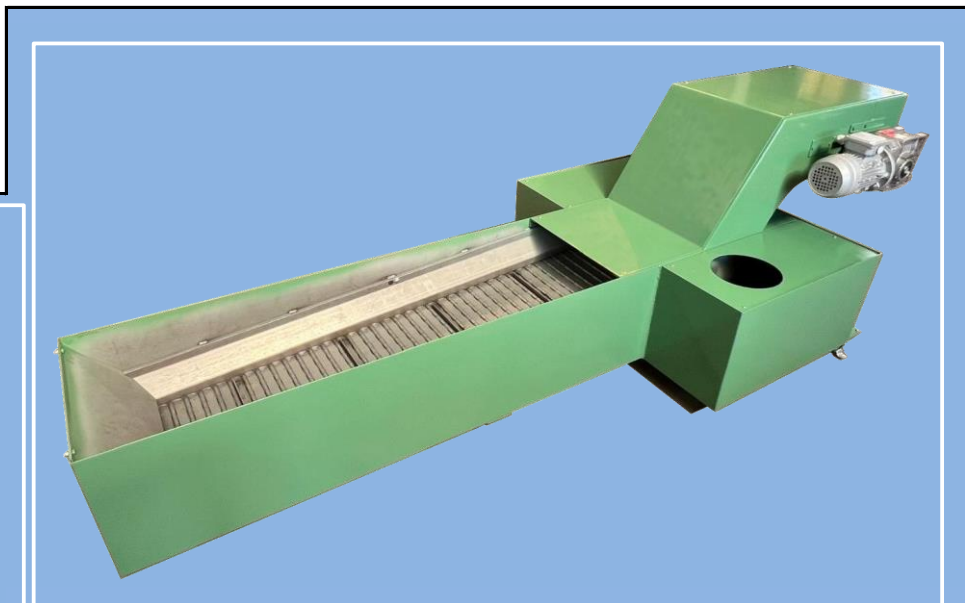

## Evacuatore Trucioli con tappeto in tapparella metallica incernierata con vasca *Hinged metal belt chip conveyor with tank*

Tipologia / Type:	Evacuatore truciolo <i>Chip conveyor</i>
Marca / Brand:	<b>TURLO</b>
Modello / Model:	<b>DT EVT-TTM AS20-6</b>

### DESCRIZIONE / DESCRIPTION

Evacuatore trucioli con tappeto in tapparella metallica incernierata, con vasca a scomparti di decantazione per liquido lubrificante, pompa e livellostato  
*Hinged metal belt chip conveyor, with settling compartments tank for lubricating liquid, pump and level switch*

### => CARATTERISTICHE GENERALI / *GENERAL FEATURES*

- Struttura in robusta carpenteria verniciata realizzata in lamiera rinforzata (forma e dimensione customizzabile a seconda delle esigenze); parti a contatto con il truciolo in materiale antiusura  
*Structure in sturdy painted carpentry made of reinforced sheet metal (shape and dimension customizable upon customer's request); parts in contact with the chip made of wear-resistant material*
- Vasca di raccolta lubrorefrigerante integrata, completa di pompa di travaso e sensore di livello  
*Integrated coolant collection tank, complete with pump and level switch*
- Trasporto trucioli tramite tappeto di tapparelle incernierate, con doppia catena, tendi catena, dispositivo di sicurezza contro il sovraccarico e motoriduttore  
*Chip transport by metal belt conveyor, with double chain, chain tensioner, overload safety device and gear motor*
- Disponibile con portate diverse a seconda delle esigenze  
*Available with different flow rates upon customer's request*