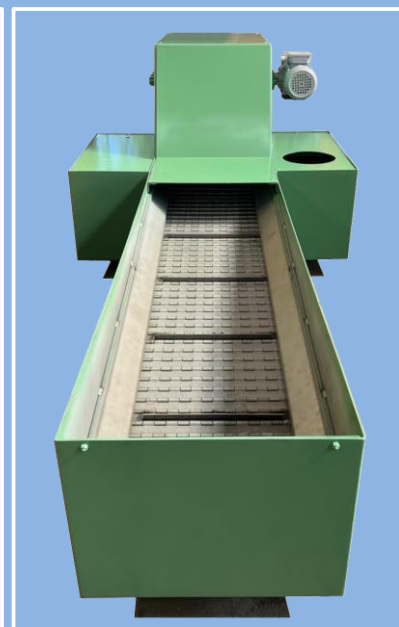

## Evacuatore Trucioli con tappeto in tapparella metallica incernierata con vasca *Hinged metal belt chip conveyor with tank*

Tipologia / Type:	Evacuatore truciolo <i>Chip conveyor</i>
Marca / Brand:	<b>TURLO</b>
Modello / Model:	<b>DT EVT-TTM AS20-6</b>

### DESCRIZIONE / DESCRIPTION

Evacuatore trucioli con tappeto in tapparella metallica incernierata, con vasca a scomparti di decantazione per liquido lubrificante, pompa e livellostato  
*Hinged metal belt chip conveyor, with settling compartments tank for lubricating liquid, pump and level switch*

### => CARATTERISTICHE GENERALI / *GENERAL FEATURES*

- Struttura in robusta carpenteria verniciata realizzata in lamiera rinforzata (forma e dimensione customizzabile a seconda delle esigenze); parti a contatto con il truciolo in materiale antiusura  
*Structure in sturdy painted carpentry made of reinforced sheet metal (shape and dimension customizable upon customer's request); parts in contact with the chip made of wear-resistant material*
- Vasca di raccolta lubrorefrigerante integrata, completa di pompa di travaso e sensore di livello  
*Integrated coolant collection tank, complete with pump and level switch*
- Trasporto trucioli tramite tappeto di tapparelle incernierate, con doppia catena, tendi catena, dispositivo di sicurezza contro il sovraccarico e motoriduttore  
*Chip transport by metal belt conveyor, with double chain, chain tensioner, overload safety device and gear motor*
- Disponibile con portate diverse a seconda delle esigenze  
*Available with different flow rates upon customer's request*