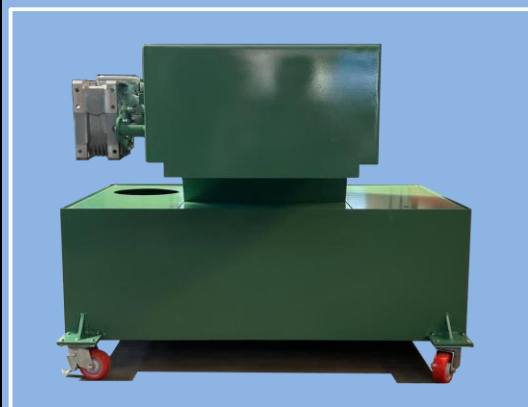

## Evacuatore Trucioli con tappeto in tapparella metallica incernierata con vasca *Hinged metal belt chip conveyor with tank*

Tipologia / Type:	Evacuatore truciolo <i>Chip conveyor</i>
Marca / Brand:	<b>TURLO</b>
Modello / Model:	<b>DT EVT-TTM AS20-6</b>

### DESCRIZIONE / DESCRIPTION

Evacuatore trucioli con tappeto in tapparella metallica incernierata, con vasca a scomparti di decantazione per liquido lubrificante, pompa e livellostato  
*Hinged metal belt chip conveyor, with settling compartments tank for lubricating liquid, pump and level switch*

### => CARATTERISTICHE GENERALI / *GENERAL FEATURES*

- Struttura in robusta carpenteria verniciata realizzata in lamiera rinforzata (forma e dimensione customizzabile a seconda delle esigenze); parti a contatto con il truciolo in materiale antiusura  
*Structure in sturdy painted carpentry made of reinforced sheet metal (shape and dimension customizable upon customer's request); parts in contact with the chip made of wear-resistant material*
- Vasca di raccolta lubrorefrigerante integrata, completa di pompa di travaso e sensore di livello  
*Integrated coolant collection tank, complete with pump and level switch*
- Trasporto trucioli tramite tappeto di tapparelle incernierate, con doppia catena, tendi catena, dispositivo di sicurezza contro il sovraccarico e motoriduttore  
*Chip transport by metal belt conveyor, with double chain, chain tensioner, overload safety device and gear motor*
- Disponibile con portate diverse a seconda delle esigenze  
*Available with different flow rates upon customer's request*