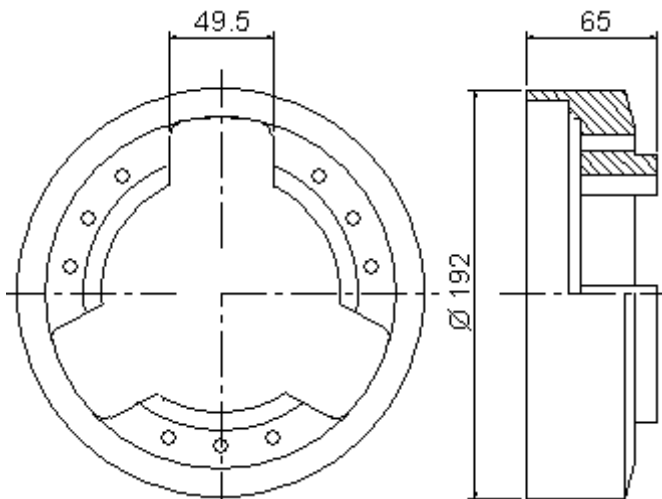

G9/001
campana/sleeve
AS82

G9/003
martelletto/toggle AS82
327-10-2130/002

G9/011
mozzo/ring AS82

G9/004
martelletto/toggle
347-10-2130/000

G9/011B
mozzo/ring AS100
347-10-2140/000

G9/030P
perno / pin
305-08-1410

G9/030R
rullo / roller
305-08-1420

G9/050A
rullo / roller

G9/050B
rullo / roller

G9/035P
perno blocco centrale /
centre block pivot

G9/035R
rullo / roller

G5/040
rullo / roller

G5/040B
rullo / roller

G9/039
ginocchiera / pivot