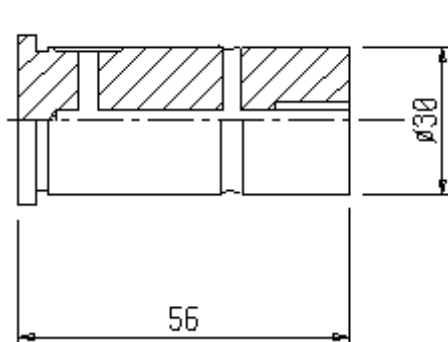

G9/001
campana/sleeve
AS82

G9/003
martelletto/toggle AS82
327-10-2130/002

G9/011
mozzo/ring AS82

G9/004
martelletto/toggle
347-10-2130/000

G9/011B
mozzo/ring AS100
347-10-2140/000

G9/030P
perno / pin
305-08-1410

G9/030R
rullo / roller
305-08-1420

G9/050A
rullo / roller

G9/050B
rullo / roller

G9/035P
perno blocco centrale /
centre block pivot

G9/035R
rullo / roller

G5/040
rullo / roller

G5/040B
rullo / roller

G9/039
ginocchiera / pivot