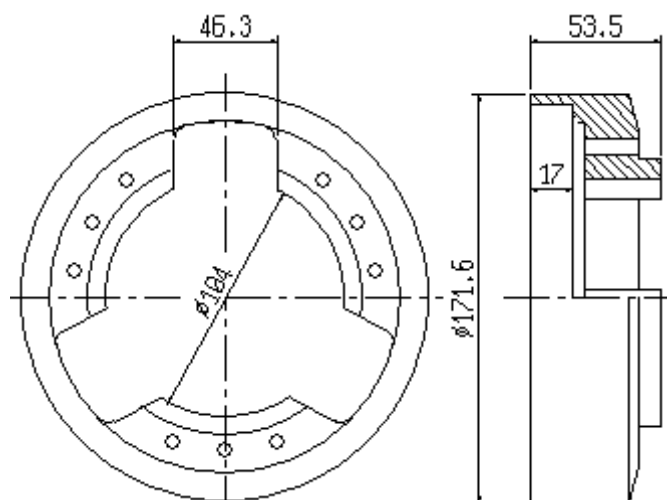

G9/001
campana/sleeve
AS82

G9/003
martelletto/toggle AS82
327-10-2130/002

G9/011
mozzo/ring AS82

G9/004
martelletto/toggle
347-10-2130/000

G9/011B
mozzo/ring AS100
347-10-2140/000

G9/030P
perno / pin
305-08-1410

G9/030R
rullo / roller
305-08-1420

G9/050A
rullo / roller

G9/050B
rullo / roller

G9/035P
perno blocco centrale /
centre block pivot

G9/035R
rullo / roller

G5/040
rullo / roller

G5/040B
rullo / roller

G9/039
ginocchiera / pivot