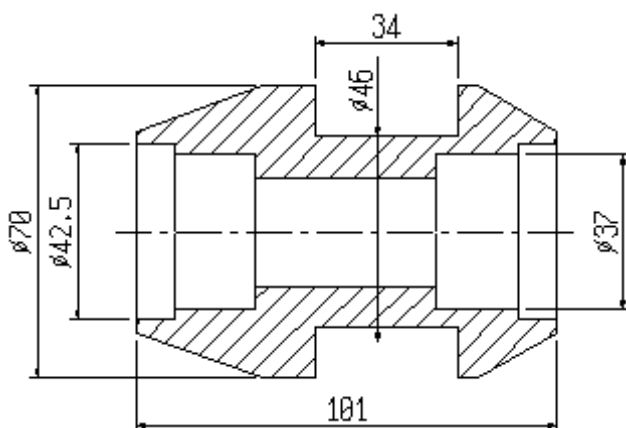

G9/001
campana/sleeve
AS82

G9/003
martelletto/toggle AS82
327-10-2130/002

G9/011
mozzo/ring AS82

G9/004
martelletto/toggle
347-10-2130/000

G9/011B
mozzo/ring AS100
347-10-2140/000

G9/030P
perno / pin
305-08-1410

G9/030R
rullo / roller
305-08-1420

G9/050A
rullo / roller

G9/050B
rullo / roller

G9/035P
perno blocco centrale /
centre block pivot

G9/035R
rullo / roller

G5/040
rullo / roller

G5/040B
rullo / roller

G9/039
ginocchiera / pivot