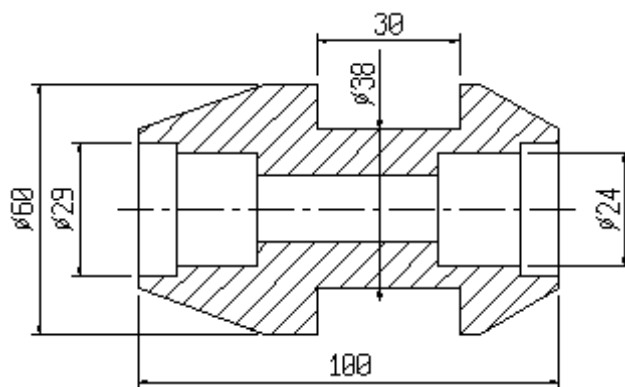

G9/001
campana/sleeve
AS82

G9/003
martelletto/toggle AS82
327-10-2130/002

G9/011
mozzo/ring AS82

G9/004
martelletto/toggle
347-10-2130/000

G9/011B
mozzo/ring AS100
347-10-2140/000

G9/030P
perno / pin
305-08-1410

G9/030R
rullo / roller
305-08-1420

G9/050A
rullo / roller

G9/050B
rullo / roller

G9/035P
perno blocco centrale /
centre block pivot

G9/035R
rullo / roller

G5/040
rullo / roller

G5/040B
rullo / roller

G9/039
ginocchiera / pivot