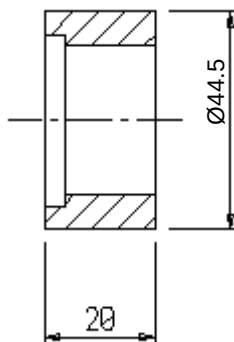

G9/001
campana/sleeve
AS82

G9/003
martelletto/toggle AS82
327-10-2130/002

G9/011
mozzo/ring AS82

G9/004
martelletto/toggle
347-10-2130/000

G9/011B
mozzo/ring AS100
347-10-2140/000

G9/030P
perno / pin
305-08-1410

G9/030R
rullo / roller
305-08-1420

G9/050A
rullo / roller

G9/050B
rullo / roller

G9/035P
perno blocco centrale /
centre block pivot

G9/035R
rullo / roller

G5/040
rullo / roller

G5/040B
rullo / roller

G9/039
ginocchiera / pivot