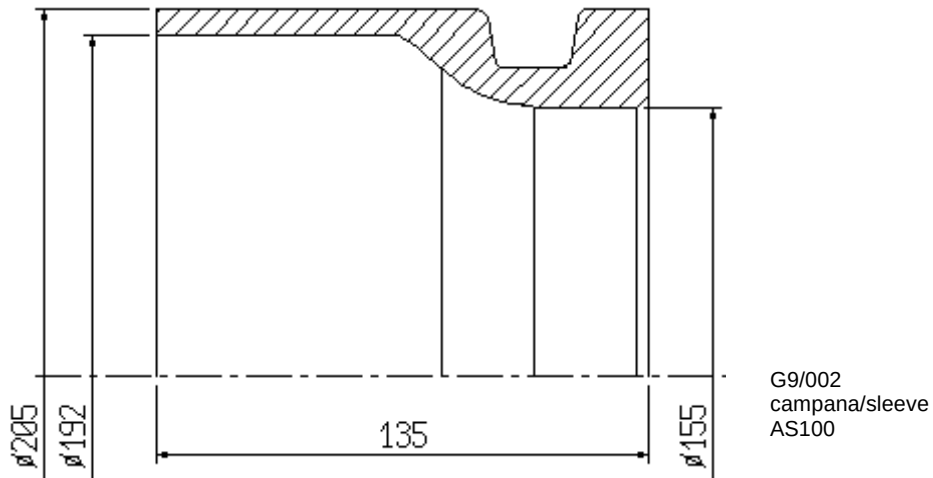

G9/001
campana/sleeve
AS82

G9/003
martelletto/toggle AS82
327-10-2130/002

G9/011
mozzo/ring AS82

G9/004
martelletto/toggle
347-10-2130/000

G9/011B
mozzo/ring AS100
347-10-2140/000

G9/030P
perno / pin
305-08-1410

G9/030R
rullo / roller
305-08-1420

G9/050A
rullo / roller

G9/050B
rullo / roller

G9/035P
perno blocco centrale /
centre block pivot

G9/035R
rullo / roller

G5/040
rullo / roller

G5/040B
rullo / roller

G9/039
ginocchiera / pivot